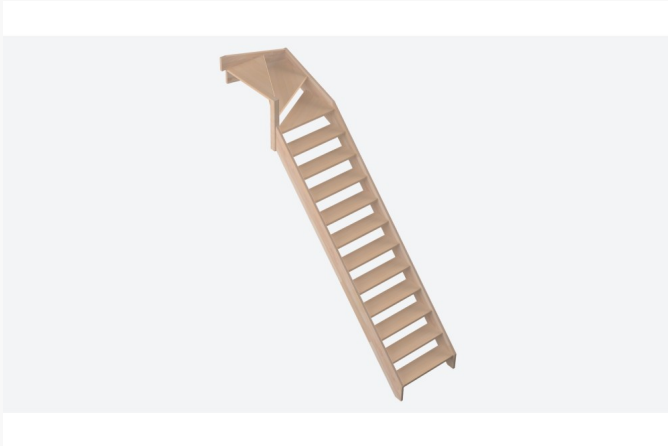

Trap Savoie 1/4 slag Links gelamelleerd beuk: 2 wangen

€ 370.50

Artikel: 317826
BTW: 21%
Merk: Sogem
Voorraad: Op voorraad
Barcode: 5400496611202

Productinformatie

U kunt een vloerhoogte van 275 cm bereiken met in totaal 13 treden en een halve weltrede. Een optionele bloktrede van 25 cm biedt u de mogelijkheid om een hoogte van 300 cm te overbruggen . De breedte is 82 cm. Open trap die u toch kan dichtmaken met optionele tegentreden.

Trap in kit zeer gemakkelijk zelf te monteren. De SAVOIE zal u verleiden door zijn eenvoud en zijn massief beukenhout dat kan worden geolied, vernist of geschilderd om zijn robuustheid nog wat meer te versterken.

PERSONALISEER UW TRAP DANKZIJ ZIJN VELE OPTIES

Het voordeel van de SAVOIE is dat hij zowel in klassieke als in modernere interieurs kan worden geïntegreerd.

Model trap Savoie: ¼ slag boven links

Dit product bevat enkel de 2 trapbomen / wangen van deze trap.