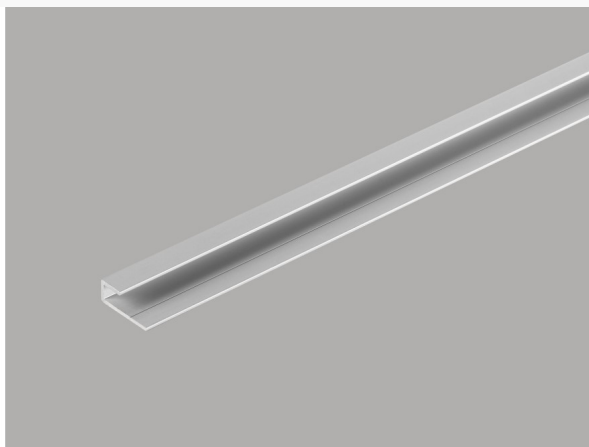

## Alu afboordingsprofiel - 2.6m

€ 18.95

**Artikel:** 246541  
**BTW:** 21%  
**Merk:** Dumawall  
**Voorraad:** Op voorraad  
**Barcode:** 5411090030436

*The original*  
**dumawall+**  
WATERPROOF WALL TILES