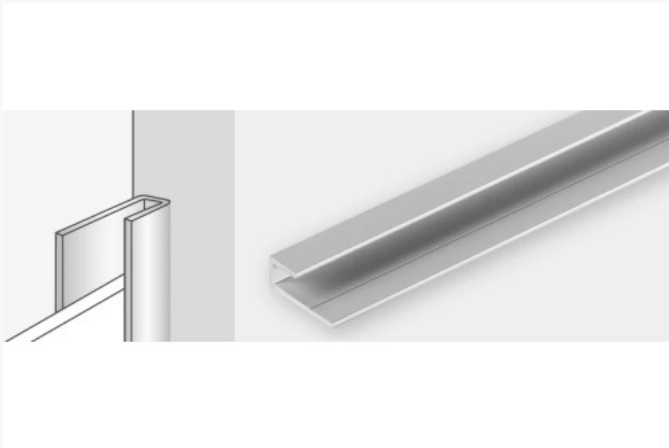

## Alu afboordingsprofiel - 2.6m

€ 18.95

**Artikel:** 246541

**BTW:** 21%

**Merk:** Dumawall

**Voorraad:** Op voorraad

**Barcode:** 5411090030436