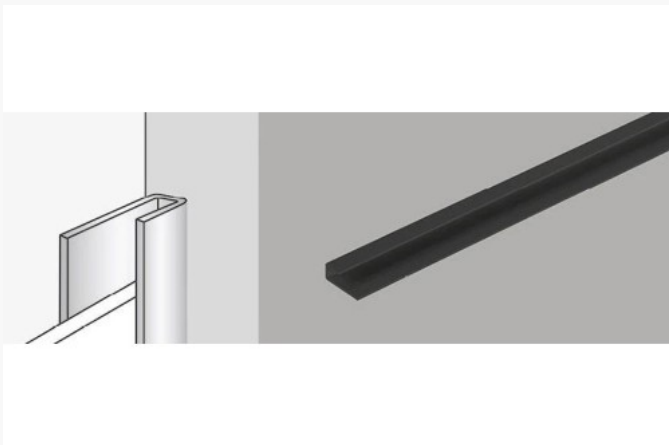

Alu afboordingsprofiel zwart - 2.6m

€ 22.99

Artikel: 258221

BTW: 21%

Merk: Dumawall

Voorraad: Op voorraad

Barcode: 5411090038494