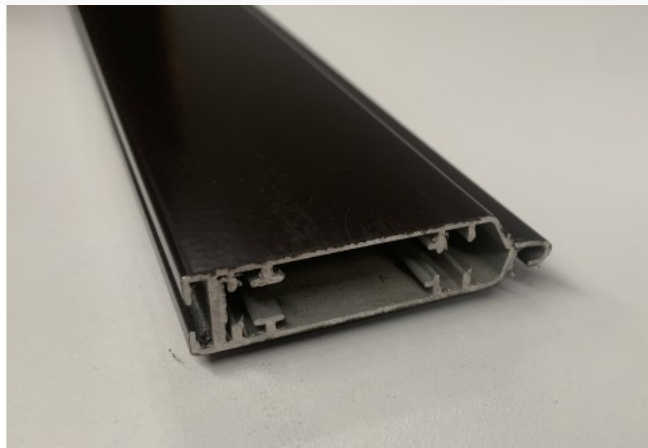

## Alu eindlat 62mm donkerbruin lengte 6m

€ 64.51

**Artikel:** 304036

**BTW:** 21%

**Merk:** Aluprof

**Voorraad:** Op voorraad