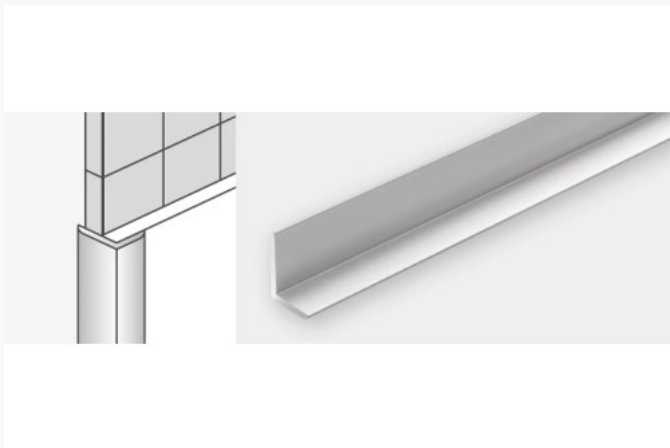

Alu L-profiel buitenhoek 16-12mm - 2.6m

€ 20.95

Artikel: 247594

BTW: 21%

Merk: Dumawall

Voorraad: Op voorraad

Barcode: 5411090035103