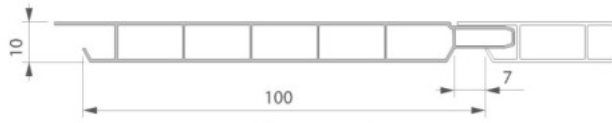

Art 180 bekledingsprofiel met voeg 100mm kleur 72 lengte 6m

REF 072 - RAL ± 7016
ANTRACIETGRIJS

€ 15.85

Artikel: 96588
BTW: 21%
Merk: Deceuninck
Voorraad: Op voorraad
Barcode: 5414647266821