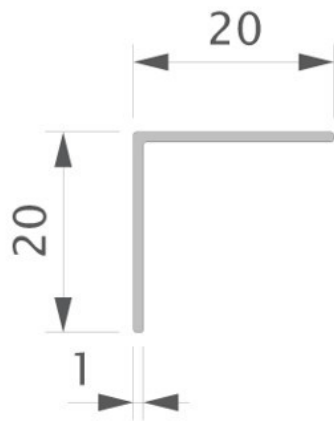

P195 zwee 20x20x1mm kleur 08 lengte 6m

REF 008 - RAL ± 8022
DONKERBRUIN

€ 12.02

Artikel: 96695
BTW: 21%
Merk: Deceuninck
Voorraad: Op voorraad
Barcode: 5411989015179

deceuninck