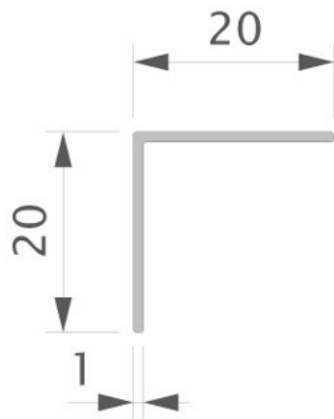

Art 195 zwee 20x20x1mm kleur 08 lengte 6m

REF 008 - RAL ± 8022  
DONKERBRUIN

€ 12.02

**Artikel:** 96695  
**BTW:** 21%  
**Merk:** Deceuninck  
**Voorraad:** Op voorraad  
**Barcode:** 5411989015179

**deceuninck**