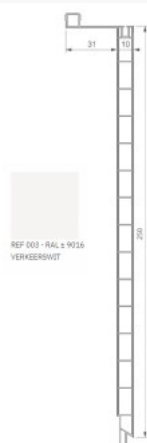

Art 272 raamuitbekledingsprofiel 250mm kleur 03 lengte 6m

€ 68.14

Artikel: 96860
BTW: 21%
Merk: Deceuninck
Voorraad: Op voorraad
Barcode: 5411989795958