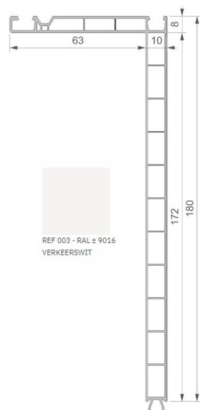

P4381 raamuitbekledingsprofiel 180mm kleur 03 lengte 6m

€ 63.65

Artikel: 209899
BTW: 21%
Merk: Deceuninck
Voorraad: Op voorraad
Barcode: 5415260547519

deceuninck

Productinformatie

Dit assortiment raamuitbekledingsprofielen biedt u een elegante en praktische afwerking voor uw ramen en deuren voor zowel nieuwe als gerenoveerde woningen. Deceuninck kiest voor dubbelwandige holle PVC raamuitbekledingsprofielen die even makkelijk te bewerken zijn als hout. De lengte van de deze profielen is 6m en zijn geschikt om een muurbreedte tot maximaal 180 mm te overbruggen.