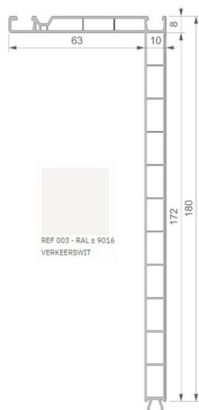

P4381 raamuitbekledingsprofiel 180mm kleur 03 lengte 6m

€ 61.86

Artikel: 209899
BTW: 21%
Merk: Deceuninck
Voorraad: Op voorraad
Barcode: 5415260547519

deceuninck

Productinformatie

Dit assortiment raamuitbekledingsprofielen biedt u een elegante en praktische afwerking voor uw ramen en deuren voor zowel nieuwe als gerenoveerde woningen. Deceuninck kiest voor dubbelwandige holle PVC raamuitbekledingsprofielen die even makkelijk te bewerken zijn als hout. De lengte van de deze profielen is 6m en zijn geschikt om een muurbreedte tot maximaal 180 mm te overbruggen.