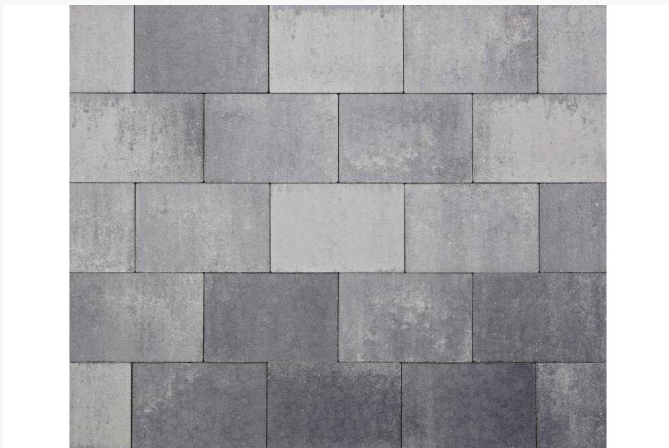

Betonklinker gothic grijs 200 x 300 x 50mm

€ 1.25

Artikel: 237103

BTW: 21%

Voorraad: Op voorraad

Productinformatie

De vier unieke kleurvarianties van DEMITON zorgen voor een verfijnde uitstraling, versterkt door het homogene oppervlak en de scherpe randen van de stenen. Naast hun esthetische kwaliteiten zijn de stenen in de DEMITON-lijn ook robuust. Kies voor DEMITON en geniet van een stijlvolle bestrating die perfect past bij uw persoonlijke smaak en de omgeving.

* Hoogwaardig uiterlijk van het oppervlak.

* Zonder facet, scherp randprofiel.

* Ook verkrijgbaar als groot wildverband.