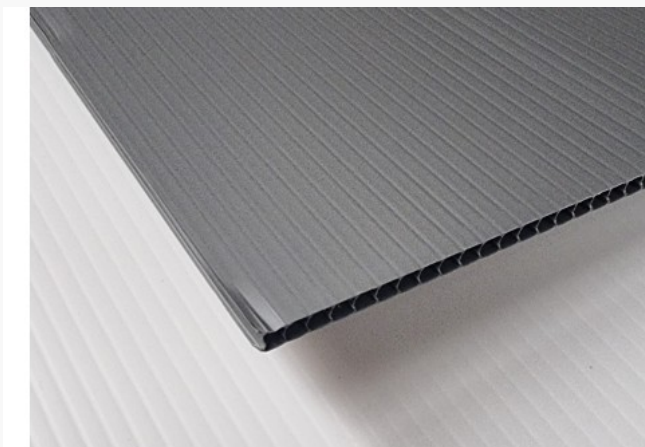

Biplex grijs 2.5m x 1.25m x 3mm

€ 10.95

Artikel: 164789

BTW: 21%

Voorraad: Op voorraad