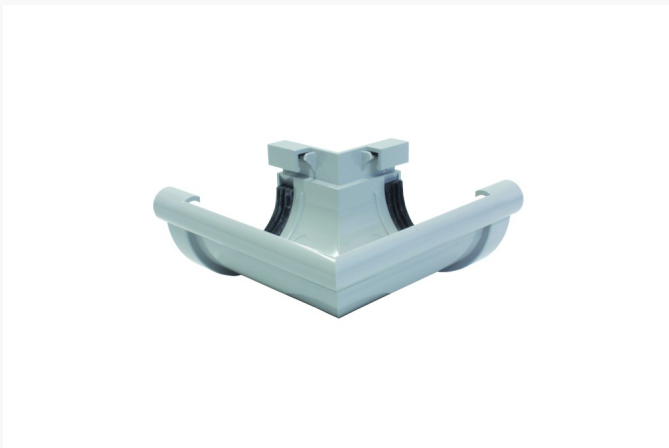

## Buitenhoek G80 lichtgrijs

€ 7.70

Artikel: 113656

BTW: 21%

Merk: Scala

Voorraad: Op voorraad

Barcode: 5411175001689