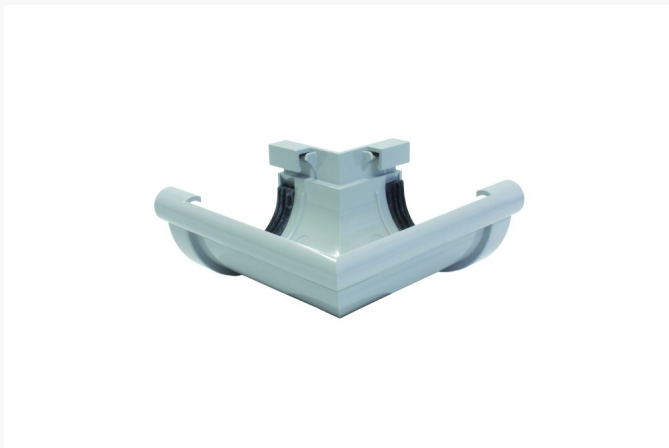

## Buitenhoek G80 lichtgrijs

€ 7.93

**Artikel:** 113656  
**BTW:** 21%  
**Merk:** Scala  
**Voorraad:** Op voorraad  
**Barcode:** 5411175001689

### Productinformatie

Deze buitenhoek G80 is vervaardigd uit mono PVC. De hoek is geschikt voor het aansluiten van G80 lichtgrijze dakgoten.