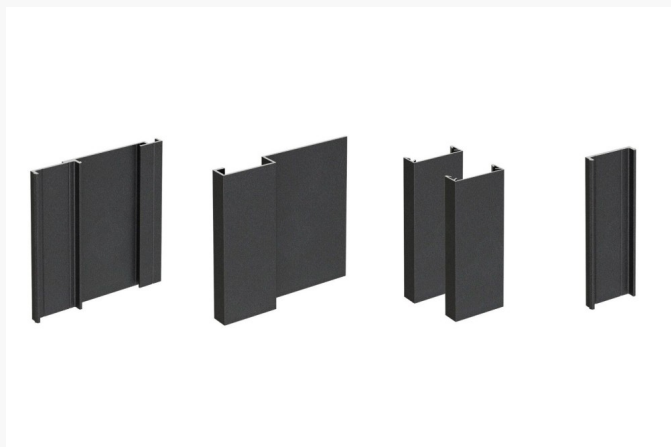

Cladix Pack 3 zwart

€ 198.19

Artikel: 316881
BTW: 21%
Merk: Cladix
Voorraad: Op bestelling

Productinformatie

Cladix aluminium gevelbekleding voegt een moderne toets toe aan elke gevel of muur. Het accent leg je zelf. Ga voor luxe of eerder een eigentijdse steel look. Grootste troef? Door het gepatenteerd tand-haaksysteem wordt de montage kinderspel. Snel en flexibel. Eens bevestigd hoef je er bijna geen aandacht meer aan te geven. Aluminium vraagt namelijk weinig onderhoud en de kwaliteit blijft hetzelfde doorheen de tijd, wat zorgt voor een lange levensduur.

De aluminium profielen zijn licht, stevig, vormvast en uitgevoerd in een tijdloze zwarte structuur (RAL9005). De tand-haakverbinding laat een fijnere afstelling toe en zorgt tegelijk voor een onzichtbare bevestiging. Concreet: elke haakaansluiting kan je 2 mm naar links of rechts schuiven.

Deze pack bestaat uit 5 stuks die je gevelvlak laten starten en stoppen. Lengte: 300 cm

Technische documenten

[↓ Cladix Montagefiche vlakke muur](#)