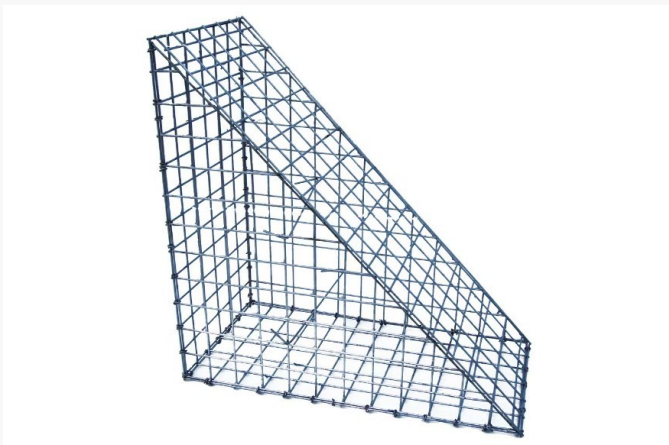

## COMO schanskorf triangle 600 x 600 x 300mm

€ 20.78

Artikel: 210905

BTW: 21%

Voorraad: Op voorraad