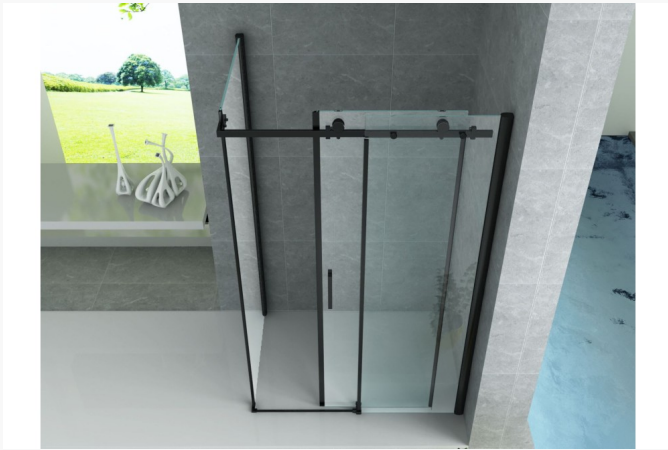

T16. Douchewand + schuifdeur zwart 140cm x 90cm x 195cm

~~€ 1263.52~~

€ 758.11

Artikel: 303954

BTW: 21%

In toonzaal: Ja