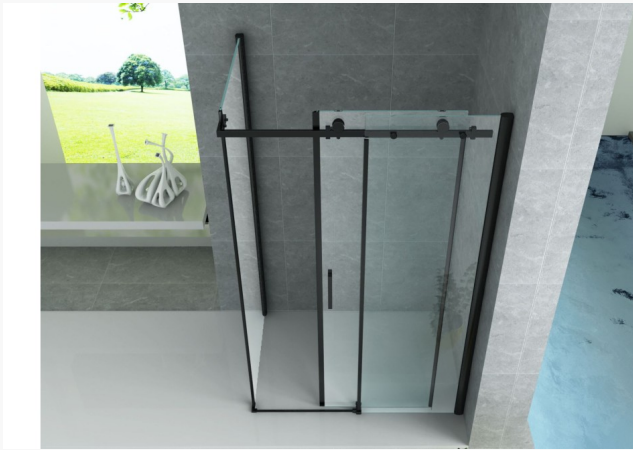

## T16. Douchewand + schuifdeur zwart 140cm x 90cm x 195cm

~~€ 1263.52~~

€ 821.29

Artikel: 303954

BTW: 21%

In toonzaal: Ja

### Productinformatie

Aloni douchecabine schuifdeur mat zwart 8mm 90cm x 140cm x 195cm.