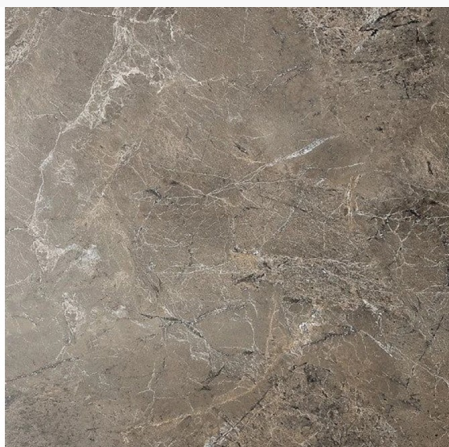

Dumawall+ gloss Sambro 650 x 375 x 5mm

€ 87.70 / pak

Artikel: 301000
BTW: 21%
Prijs: € 44.98 m²
Inhoud: 1.95 m² / pak
Merk: Dumawall
In toonzaal: Ja
Voorraad: Op voorraad
Barcode: 5411090041227

The original
dumawall+
WATERPROOF WALL TILES

Productinformatie

Dumawall+ is watervaste wandbekleding met een unieke installatiemethode met tand en groef. De wandtegels van Dumawall+ zijn opgebouwd uit volledig massieve, uv-bestendige platen en zorgen voor een elegante afwerking van de wanden binnenshuis. Zonder zorgen bij het plaatsen, zonder ongemak in onderhoud.

- * Eenvoudige plaatsing met lijm, nagels en nietjes.
- * Zeer snelle plaatsing dankzij simpel tand- en groefstelsel.
- * Geen droogtijd, geen navoegen met cement of mortel.

Onze Dumawall+ tegels worden vervaardigd met de revolutionaire RCB technologie. RCB staat voor Rigid Core Board, een paneel met harde kern. Deze unieke en gepatenteerde technologie zorgt voor de stabiliteit, waterdichtheid en veiligheid van onze tegels. Onze decorlaag zit muurvast gehecht aan het paneel.

Kleur: Gloss Sambro

Afmetingen: 650 x 375 x 5mm

Aantal m²/pak: 1.95m²