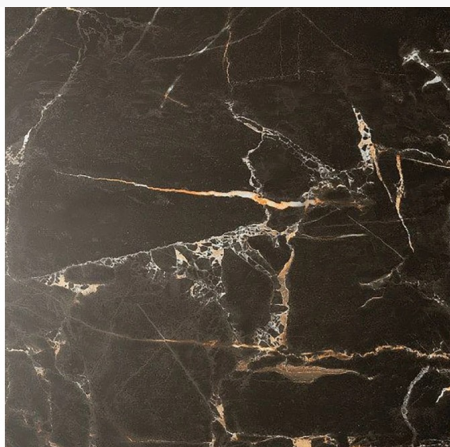

Dumawall+ gloss Tavira 650 x 375 x 5mm

€ 85.79 / pak

Artikel: 293036
BTW: 21%
Prijs: € 44.00 m²
Inhoud: 1.95 m² / pak
Merk: Dumawall
In toonzaal: Ja
Voorraad: Op voorraad
Barcode: 5411090041173

The original
dumawall+
WATERPROOF WALL TILES

Productinformatie

Dumawall+ is watervaste wandbekleding met een unieke installatiemethode met tand en groef. De wandtegels van Dumawall+ zijn opgebouwd uit volledig massieve, uv-bestendige platen en zorgen voor een elegante afwerking van de wanden binnenshuis. Zonder zorgen bij het plaatsen, zonder ongemak in onderhoud.

- * Eenvoudige plaatsing met lijm, nagels en nietjes.
- * Zeer snelle plaatsing dankzij simpel tand- en groefstelsel.
- * Geen droogtijd, geen navoegen met cement of mortel.

Onze Dumawall+ tegels worden vervaardigd met de revolutionaire RCB technologie. RCB staat voor Rigid Core Board, een paneel met harde kern. Deze unieke en gepatenteerde technologie zorgt voor de stabiliteit, waterdichtheid en veiligheid van onze tegels. Onze decorlaag zit muurvast gehecht aan het paneel.

Kleur: Gloss Tavira

Afmetingen: 650 x 375 x 5mm

Aantal m²/pak: 1.95m²