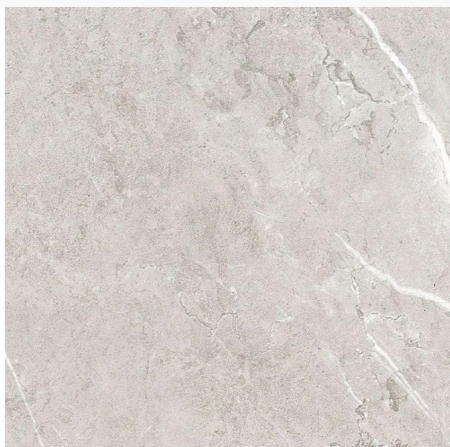

## Dumawall+ Siracusa 650 x 375 x 5mm

€ 73.99 / pak

**Artikel:** 310546  
**BTW:** 21%  
**Prijs:** € 37.95 m<sup>2</sup>  
**Inhoud:** 1.95 m<sup>2</sup> / pak  
**Merk:** Dumawall  
**In toonzaal:** Ja  
**Voorraad:** Op voorraad  
**Barcode:** 5411090039675

The original  
**dumawall+**  
WATERPROOF WALL TILES

### Productinformatie

Dumawall+ is watervaste wandbekleding met een unieke installatiemethode met tand en groef. De wandtegels van Dumawall+ zijn opgebouwd uit volledig massieve, uv-bestendige platen en zorgen voor een elegante afwerking van de wanden binnenshuis. Zonder zorgen bij het plaatsen, zonder ongemak in onderhoud.

Kleur: Siracusa

Afmetingen: 650 x 375 x 5mm

Aantal m<sup>2</sup>/pak: 1.95m<sup>2</sup>