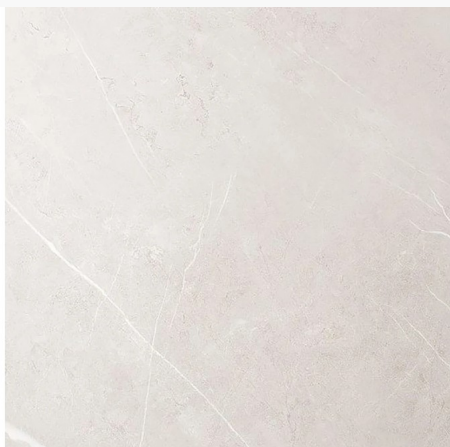

Dumawall XL gloss Mirandela 90 x 260cm (2 stuks/pak)

€ 304.15 / pak

Artikel:	301010
BTW:	21%
Prijs:	€ 64.99 m ²
Inhoud:	4.68 m ² / pak
Merk:	Dumawall
Voorraad:	Op voorraad

Productinformatie

Dumawall+ is watervaste wandbekleding met een unieke installatiemethode met tand en groef. De wandtegels van Dumawall+ zijn opgebouwd uit volledig massieve, uv-bestendige platen en zorgen voor een elegante afwerking van de wanden binnenshuis. Zonder zorgen bij het plaatsen, zonder ongemak in onderhoud.

- * Eenvoudige plaatsing met lijm, nagels en nietjes.
- * Zeer snelle plaatsing dankzij simpel tand- en groefstelsel.
- * Geen droogtijd, geen navoegen met cement of mortel.

Dumawall XL is een watervaste kunststof wandbekleding in groot formaat. De wandpanelen vallen op door de snelle en eenvoudige installatie. Dankzij het bijzonder groot oppervlak van de individuele panelen, bestrijkt u met slechts 1 paneel een opmerkelijk breder stuk wand. Bovendien verlijmt u de massieve, uv-bestendige panelen vlot rechtstreeks op oude tegels.

Kleur: Gloss Mirandela

Afmetingen: 2600 x 900 x 5mm

Aantal m²/pak: 4.68m²