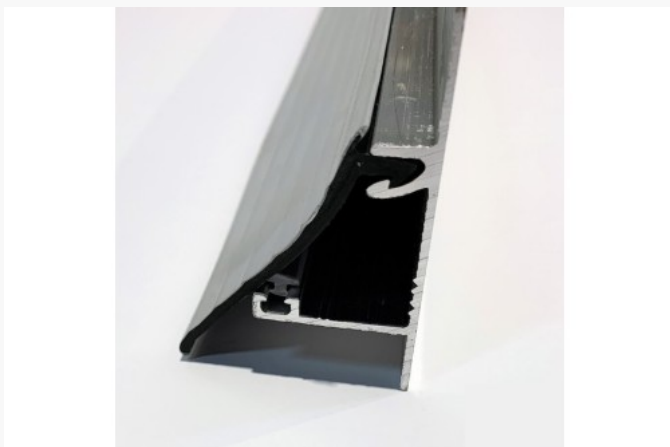

EL16 zijprofiel 2.5m + toebehoren

€ 53.19

Artikel: 44214

BTW: 21%

Merk: Skylux

Voorraad: Op voorraad