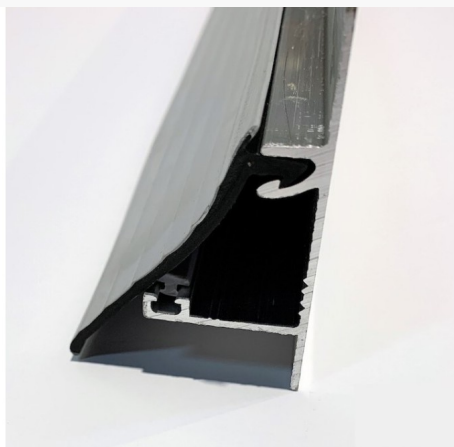

EL16 zijprofiel 2.5m + toebehoren

€ 53.19

Artikel: 44214
BTW: 21%
Merk: Skylux
Voorraad: Op voorraad

Productinformatie

Pergolux aluminium profielen zijn niet-zelfdragend, maar worden geplaatst op een draagstructuur in hout of metaal voor terrasoverkappingen, luifels, veranda's of serres. Het assortiment van Skylux staat voor hoge kwaliteit en betrouwbare degelijkheid tegen een voordelige prijs. Bovendien is het ook makkelijk te plaatsen met een minimum aan gereedschap, dankzij het unieke clips-systeem.

Een verpakking omvat: 1 profiel + stopper + bijhorende rubbers. Lengte profiel: 2,5m.