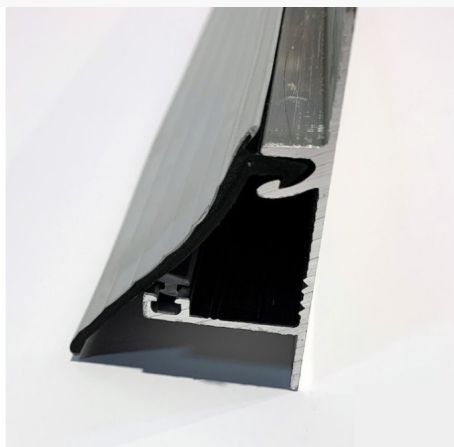

## EL16 zijprofiel 2.5m + toebehoren

€ 53.19

Artikel: 44214  
BTW: 21%  
Merk: Skylux  
Voorraad: Op voorraad

**SKYLUX**  
*Hello daylight!*

### Productinformatie

Pergolux aluminium profielen zijn niet-zelfdragend, maar worden geplaatst op een draagstructuur in hout of metaal voor terrasoverkappingen, luifels, veranda's of serres. Het assortiment van Skylux staat voor hoge kwaliteit en betrouwbare degelijkheid tegen een voordelige prijs. Bovendien is het ook makkelijk te plaatsen met een minimum aan gereedschap, dankzij het unieke clips-systeem.

Een verpakking omvat: 1 profiel + stopper + bijhorende rubbers. Lengte profiel: 2,5m.