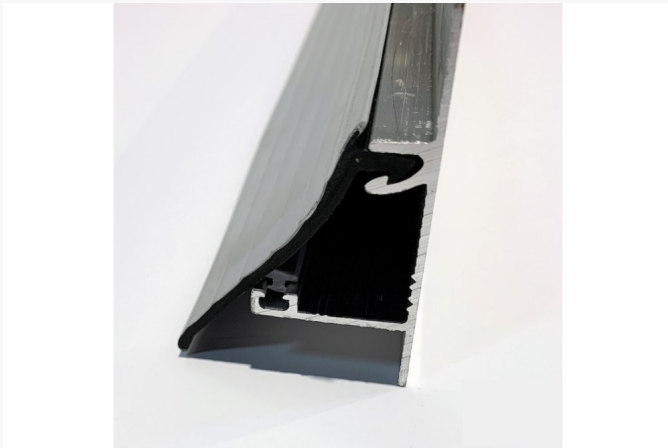

EL16 zijprofiel 3.5m + toebehoren

€ 72.52

Artikel: 44216
BTW: 21%
Merk: Skylux
Voorraad: Op voorraad

Productinformatie

Pergolux aluminium profielen zijn niet-zelfdragend, maar worden geplaatst op een draagstructuur in hout of metaal voor terrasoverkappingen, luifels, veranda's of serres. Het assortiment van Skylux staat voor hoge kwaliteit en betrouwbare degelijkheid tegen een voordelige prijs. Bovendien is het ook makkelijk te plaatsen met een minimum aan gereedschap, dankzij het unieke clips-systeem.

Een verpakking omvat: 1 profiel + stopper + bijhorende rubbers. Lengte profiel: 3,5m.