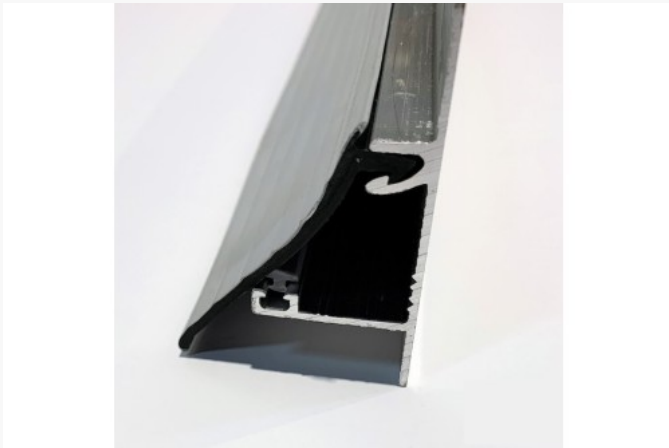

EL16 zijprofiel 3m + toebehoren

€ 60.68

Artikel: 44215

BTW: 21%

Merk: Skylux

Voorraad: Op voorraad