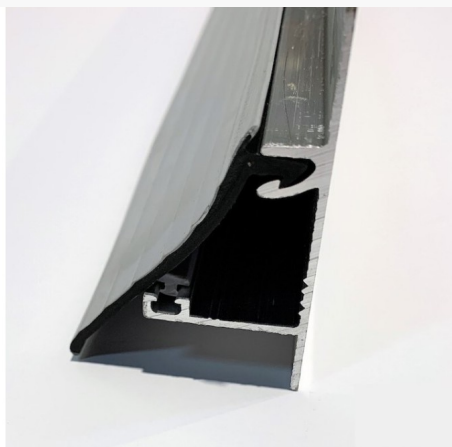

EL16 zijprofiel 3m + toebehoren

€ 60.68

Artikel: 44215
BTW: 21%
Merk: Skylux
Voorraad: Op voorraad

Productinformatie

Pergolux aluminium profielen zijn niet-zelfdragend, maar worden geplaatst op een draagstructuur in hout of metaal voor terrasoverkappingen, luifels, veranda's of serres. Het assortiment van Skylux staat voor hoge kwaliteit en betrouwbare degelijkheid tegen een voordelige prijs. Bovendien is het ook makkelijk te plaatsen met een minimum aan gereedschap, dankzij het unieke clips-systeem.

Een verpakking omvat: 1 profiel + stopper + bijhorende rubbers. Lengte profiel: 3m.