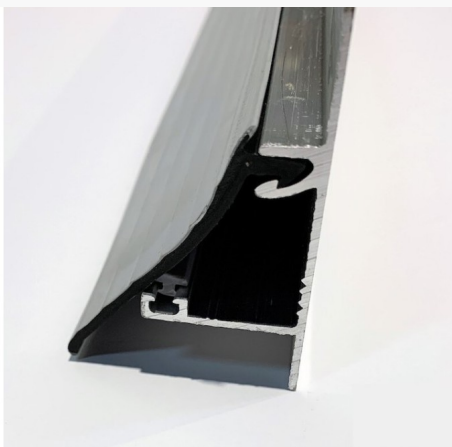

EL16 zijprofiel 3m + toebehoren

€ 60.68

Artikel: 44215
BTW: 21%
Merk: Skylux
Voorraad: Op voorraad

**SKYLUX**
Hello daylight!

Productinformatie

Pergolux aluminium profielen zijn niet-zelfdragend, maar worden geplaatst op een draagstructuur in hout of metaal voor terrasoverkappingen, luifels, veranda's of serres. Het assortiment van Skylux staat voor hoge kwaliteit en betrouwbare degelijkheid tegen een voordelige prijs. Bovendien is het ook makkelijk te plaatsen met een minimum aan gereedschap, dankzij het unieke clips-systeem.

Een verpakking omvat: 1 profiel + stopper + bijhorende rubbers. Lengte profiel: 3m.