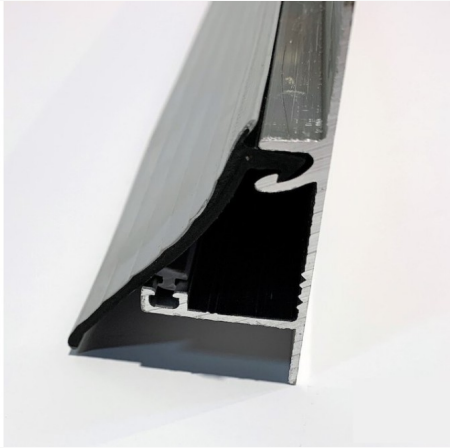

EL16 zijprofiel 4m + toebehoren

€ 82.17

Artikel: 44217
BTW: 21%
Merk: Skylux
Voorraad: Op voorraad

Productinformatie

Pergolux aluminium profielen zijn niet-zelfdragend, maar worden geplaatst op een draagstructuur in hout of metaal voor terrasoverkappingen, luifels, veranda's of serres. Het assortiment van Skylux staat voor hoge kwaliteit en betrouwbare degelijkheid tegen een voordelige prijs. Bovendien is het ook makkelijk te plaatsen met een minimum aan gereedschap, dankzij het unieke clips-systeem.

Een verpakking omvat: 1 profiel + stopper + bijhorende rubbers. Lengte profiel: 4m.