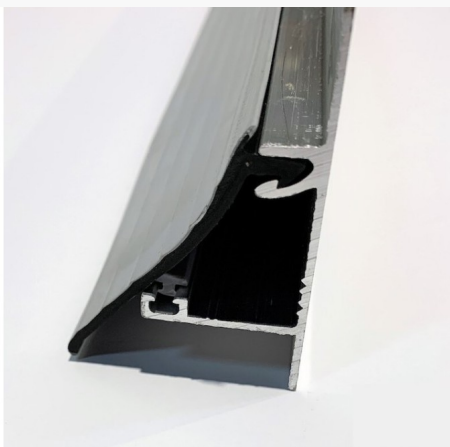

EL16 zijprofiel 4m + toebehoren

€ 82.17

Artikel: 44217
BTW: 21%
Merk: Skylux
Voorraad: Op voorraad

Productinformatie

Pergolux aluminium profielen zijn niet-zelfdragend, maar worden geplaatst op een draagstructuur in hout of metaal voor terrasoverkappingen, luifels, veranda's of serres. Het assortiment van Skylux staat voor hoge kwaliteit en betrouwbare degelijkheid tegen een voordelige prijs. Bovendien is het ook makkelijk te plaatsen met een minimum aan gereedschap, dankzij het unieke clips-systeem.

Een verpakking omvat: 1 profiel + stopper + bijhorende rubbers. Lengte profiel: 4m.