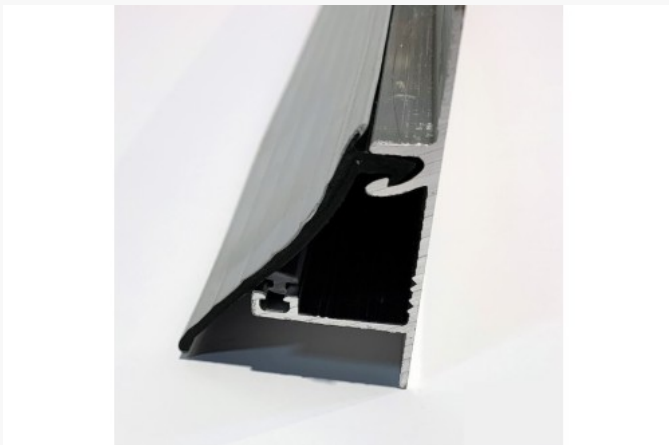

EL16 zijprofiel 4m + toebehoren

€ 82.17

Artikel: 44217

BTW: 21%

Merk: Skylux

Voorraad: Op voorraad