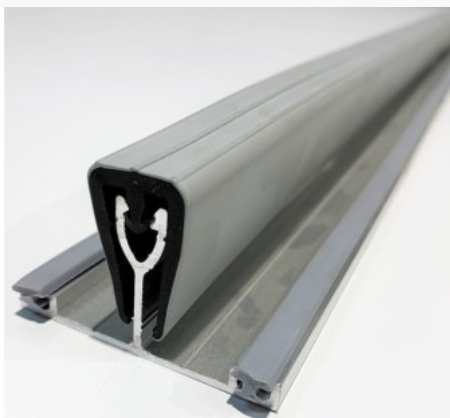

ET16 voegprofiel 3m + toebehoren

€ 64.70

Artikel: 44219

BTW: 21%

Merk: Skylux

Voorraad: Op voorraad