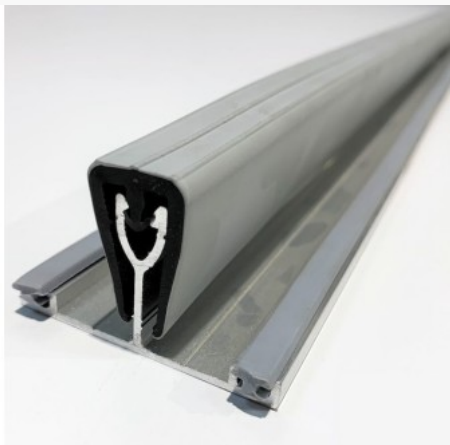

## ET16 voegprofiel 4m + toebehoren

€ 85.87

Artikel: 44221

BTW: 21%

Merk: Skylux

Voorraad: Op voorraad