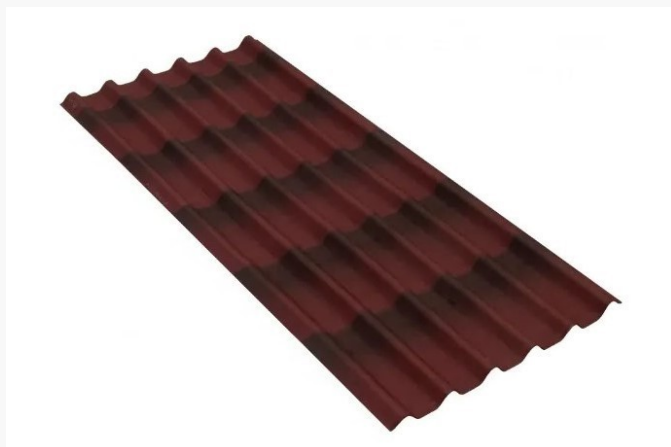

Golfplaat easystyle dual red 3D 1.95m x 0.81m

€ 22.51

Artikel: 280879
BTW: 21%
Merk: Onduline
Voorraad: Op voorraad
Barcode: 3467670032019

Onduline
Lightweight roofing systems

Productinformatie

De Onduline golfplaat Easystyle is een moderne golfplaat met 3D-dakpanprofiel. Het dakpanprofiel zorgt voor een tegellook. Wist je dat de golfplaat uitermate geschikt is voor het bekleden van nieuwe of te renoveren bijgebouwen zoals tuinhuizen, carports, overkappingen, kinderspeelhuisjes en dierenhokken? Dat komt doordat de plaat licht van gewicht is. Dankzij de overlappingsmarkeringen is snelle en eenvoudige installatie mogelijk. Los te verkrijgen te combineren producten zijn een nokstuk, windveer en schroeven.

* Lichtgewicht.

* Duurzaam en ecologisch.

* Eenvoudige installatie.

* Te combineren met Easystyle nokstuk, windveer en schroeven.