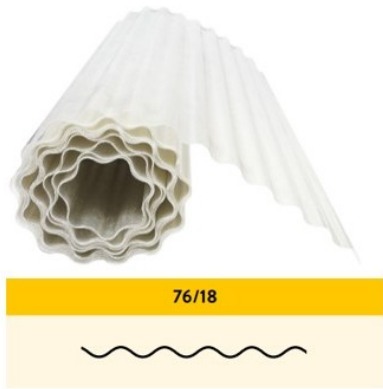

## Golfplaat Polyester 76/18 cristal hoogte 0.75m

€ 14.18 / lm

**Artikel:** 87929  
**BTW:** 21%  
**Prijs:** € 18.90 m<sup>2</sup>  
**Inhoud:** 0.75 m<sup>2</sup> / lm  
**Merk:** Skylux  
**Voorraad:** Op voorraad

### Productinformatie

Polyester is een lichtdoorlatende kunststof die licht is in gewicht en met glasvezels is versterkt. Die glasvezelversteving maakt polyester slagvast en bestand tegen normale hagelinslag. Polyester is ook temperatuurbestendig en kan gedurende 5 minuten temperaturen tot 300 °C weerstaan (ANPI-conform). Deze kunststof is ook ongevoelig voor weekmakers zoals benzine, alcohol, olie, vetten, zuren, enz. Polyester is dus uiterst geschikt voor toepassingen in een industriële omgeving. Dit materiaal fungeert ook ideaal als onderplafond bij sprinklerinstallaties: zie 'Montagehandleiding Cintralux onderplafond'. Of als dakbedekking voor carrosseriebouw, stallen, fietsenstallingen, overkappingen op speelterreinen, afdekking voor tuinmateriaal of houtstapels, carports en andere constructies.

De Supercristal Clear-kwaliteit, met een lichttransmissie van meer dan 90 %, is de helderste op de markt. Polyester 4Class 34 is de stevigste uit het assortiment.

Model: 76/18 (breedte golf 76mm, hoogte golf 18mm)