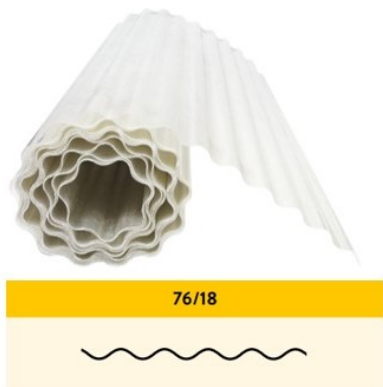

## Golfplaat polyester 76/18 cristal hoogte 2.5m

€ 47.25 / lm

**Artikel:** 87934  
**BTW:** 21%  
**Prijs:** € 18.90 m<sup>2</sup>  
**Inhoud:** 2.50 m<sup>2</sup> / lm  
**Merk:** Skylux  
**Voorraad:** Op voorraad

### Productinformatie

Polyester is een lichtdoorlatende kunststof die licht is in gewicht en met glasvezels is versterkt. Die glasvezelversteving maakt polyester slagvast en bestand tegen normale hagelinslag. Polyester is ook temperatuurbestendig en kan gedurende 5 minuten temperaturen tot 300 °C weerstaan (ANPI-conform). Deze kunststof is ook ongevoelig voor weekmakers zoals benzine, alcohol, olie, vetten, zuren, enz. Polyester is dus uiterst geschikt voor toepassingen in een industriële omgeving. Dit materiaal fungeert ook ideaal als onderplafond bij sprinklerinstallaties: zie 'Montagehandleiding Cintralux onderplafond'. Of als dakbedekking voor carrosseriebouw, stallen, fietsenstallingen, overkappingen op speelterreinen, afdekking voor tuinmateriaal of houtstapels, carports en andere constructies.

De Supercristal Clear-kwaliteit, met een lichttransmissie van meer dan 90 %, is de helderste op de markt. Polyester 4Class 34 is de stevigste uit het assortiment.

Model: 76/18 (breedte golf 76mm, hoogte golf 18mm)

Hoogte rol: 2.5m (per lopende meter verkrijgbaar)