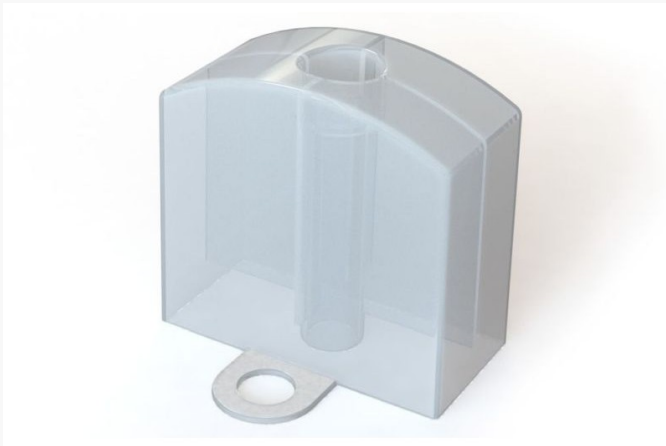

Heldere steunbeugels voor golfplaten 177/51

€ 1.80

Artikel: 277132

BTW: 21%

Merk: Skylux

Voorraad: Op voorraad

Productinformatie

Heldere steunbeugels voor golfplaat 177/51 zorgen voor extra ondersteuning bij de montage van golfplaten. Deze beugels voorkomen dat de plaat door de kracht van de schroeven wordt ingedrukt. Door de beugels onder de golf te plaatsen, behouden de platen hun vorm en stevigheid.