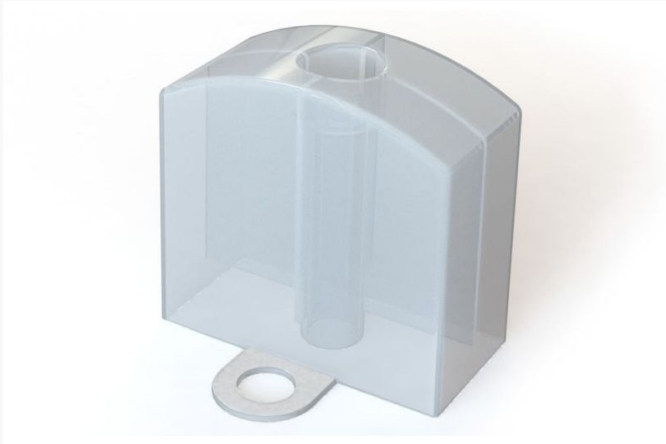

Heldere steunbeugels voor golfplaten 177/51

€ 1.80

Artikel: 277132

BTW: 21%

Merk: Skylux

Voorraad: Op voorraad

Productinformatie

Heldere steunbeugels voor golfplaat 177/51 zorgen voor extra ondersteuning bij de montage van golfplaten. Deze beugels voorkomen dat de plaat door de kracht van de schroeven wordt ingedrukt. Door de beugels onder de golf te plaatsen, behouden de platen hun vorm en stevigheid.