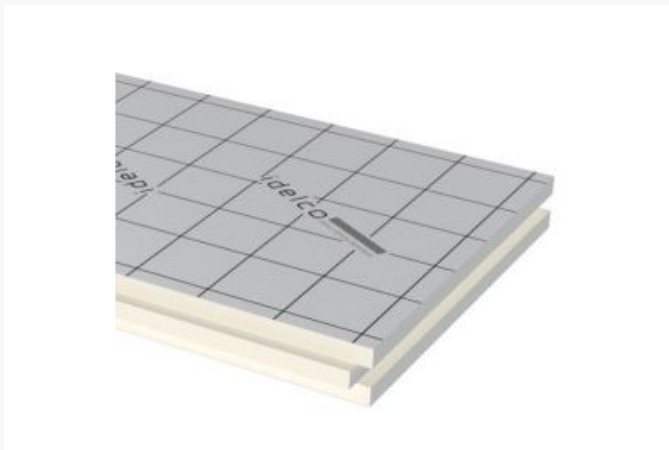

Idelco 100 x 1200 x 600 4.5 R/w I-wall

€ 74.49 / pak

Artikel:	301535
BTW:	21%
Prijs:	€ 20.69 m ²
Inhoud:	3.60 m ² / pak
Merk:	Idelco
Voorraad:	Op voorraad

Productinformatie

- Dimensies: 1200 x 600 mm
- Dikte: 100mm
- Emboïtement: tand en groef 4 zijden

I-WALL zijn isolatiepanelen voor thermische isolatie van spouwmuren en zolderruimtes (binnenin). Door het kleine formaat 600 x 1200 zijn deze panelen bijzonder licht en zeer eenvoudig te hanteren.

Technische eigenschappen:

- Applicatie: spouwmuren en zolder ruimtes
- Isolatie: Polyisocyanuraat schuim (PIR schuim)
- Warmtegeleidingscoëfficiënt: 0,022 W/m.K
- Parement: Meerlaags aluminium complex

Technische documenten

[↓ Technische fiche Idelco I-wall](#)