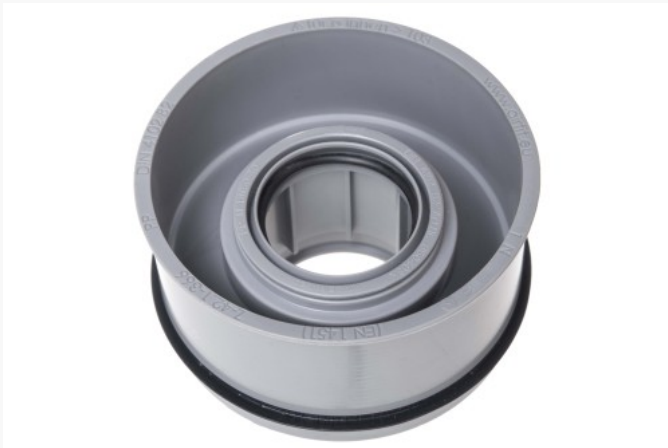

## Inwendig verloop PP dia. 110mm - 110mm grijs

€ 21.91

**Artikel:** 308722

**BTW:** 21%

**Merk:** Scala

**Voorraad:** Op voorraad

**Barcode:** 5411175209511