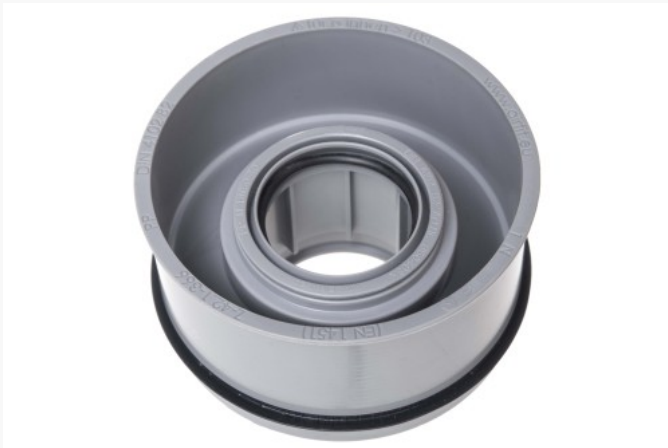

## Inwendig verloop PP dia. 110mm - 50mm grijs

€ 15.96

**Artikel:** 308724

**BTW:** 21%

**Merk:** Scala

**Voorraad:** Op voorraad

**Barcode:** 5411175209443