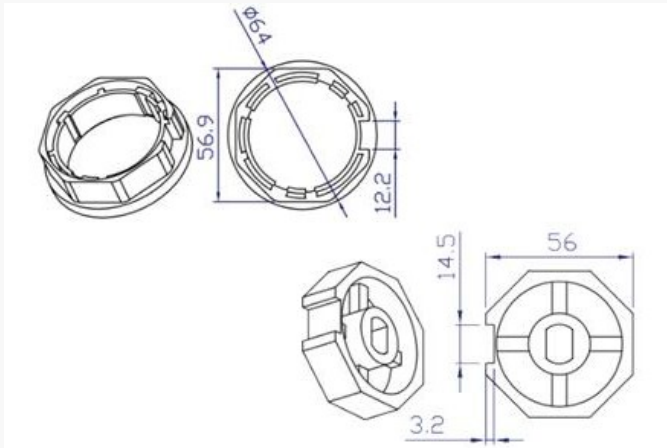

Koppelingset 8-kant 60mm voor motor 45mm

€ 3.99

Artikel: 136761

BTW: 21%

Voorraad: Op voorraad