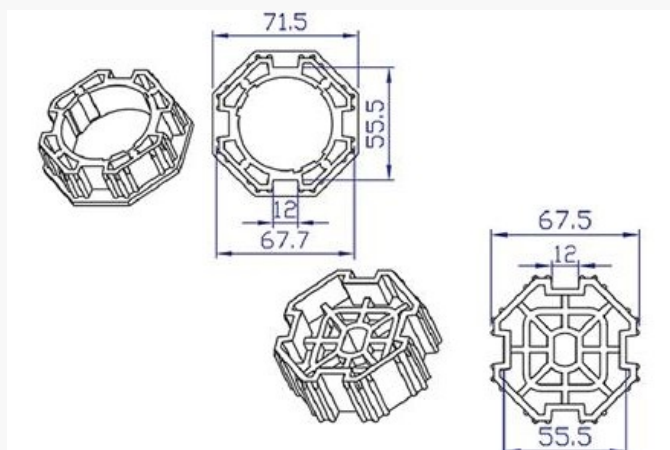

Koppelingset 8-kant 70mm voor motor 45mm

€ 3.19

Artikel: 140420

BTW: 21%

Voorraad: Op voorraad