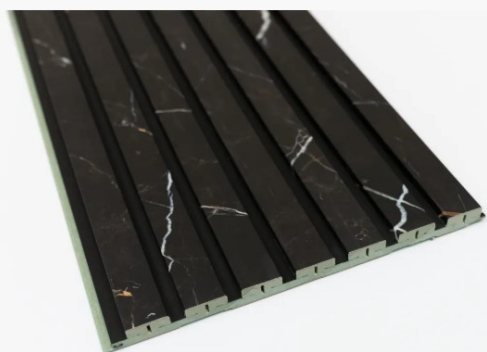

## Maestro Latt Novo black marble + black 20 x 300 x 2770mm

€ 137.69 / pak

**Artikel:** 317046  
**BTW:** 21%  
**Prijs:** € 82.95 m<sup>2</sup>  
**Inhoud:** 1.66 m<sup>2</sup> / pak  
**Merk:** Maestro  
**Voorraad:** Op voorraad  
**Barcode:** 5415133039257

### Productinformatie

Maestro Latt is een kant-en-klaar wandpaneel, waarbij verschillende profielen, 'latjes' bevestigd zitten op een backingpaneel.

Bestendig tegen vocht, 100 procent hygiënisch én een streling voor het oog. De unieke folie en vochtwerende MDF maken van deze panelen een uitstekende, vochtwerende oplossing voor badkamer en keuken. De panelen zijn bijzonder eenvoudig te installeren, en worden rechtstreeks voor je oude muur gemonteerd. De panelen zijn robuust en onderhoudsvriendelijk. Je maakt ze eenvoudig schoon met een vochtige doek.

Geniet met de Black Marble-variant van de tijdloze schoonheid van authentieke natuursteen zonder je zorgen te moeten maken over vocht. Creëer de perfecte accentwand die verticale belijning en luxe aan je badkamer toevoegt!

Kleur latjes: Black Marble

Kleur backing: Zwart

Novo = waterbestendig

Afmetingen: 20mm x 300mm x 2770mm