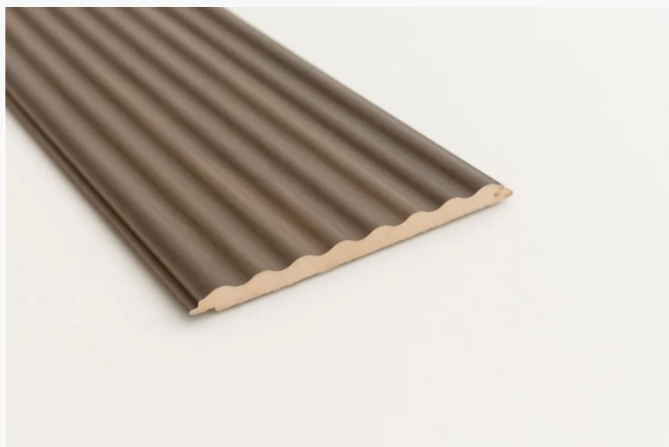

Maestro Latt Ocean smoked walnut 10 x 300 x 2770mm 00175

€ 155.99 / pak

Artikel: 310957
BTW: 21%
Prijs: € 46.98 m²
Inhoud: 3.32 m² / pak
Merk: Maestro
Voorraad: Op voorraad
Barcode: 5415133040017

maestro
PANEL

Productinformatie

Liever wat meer pit? Maak kennis met Ocean, het jongere broertje van Wave. Deze wandpanelen brengen de energie van een licht onstuimige zee naar je woning, met scherper afgetekende golven. Ocean behoudt de kenmerkende verticale lijnen, maar voegt extra beweging en diepte toe aan je interieur, waardoor elke ruimte tot leven komt met fascinerende licht- en schadueffecten.

Walnotenhouit staat van oudsher voor hoogwaardige elegantie, en dat is bij deze LATT-decorvariant niet anders. De onmiskenbare klasse wordt enkel maar versterkt door het zwarte backingpaneel, waardoor het geheel een intrigerend effect krijgt.

Afmetingen: 10mm x 300mm x 2770mm