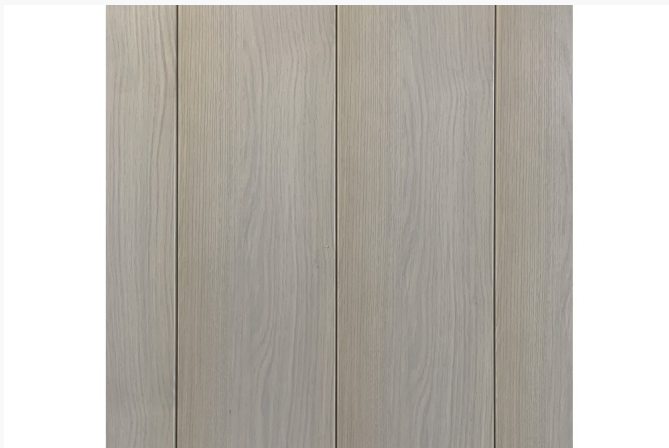

Maestro Nature nepal 1200 x 190 x 10mm (1.368m²/pak)

€ 24.58 / pak € 18.44 / pak

Artikel: 3366
BTW: 21%
Prijs: € 17.94 m²
Inhoud: 1.37 m² / pak
Merk: Maestro
In toonzaal: Ja
Voorraad: Op voorraad
Barcode: 5412124942947

maestro
PANEL

Productinformatie

Maestro biedt praktische plafondpanelen die in elk interieur en in elke ruimte passen. De panelen zijn bijzonder eenvoudig te installeren. Je elektriciteit en verlichting werk je eenvoudig in het houten lattenrooster waaraan de panelen bevestigd worden. De panelen zijn robuust en onderhoudsvriendelijk. Je maakt ze eenvoudig schoon met een vochtige doek.

Afmeting plafondplanchet: 1200 x 190 x 10mm

Kleur: Nature nepal