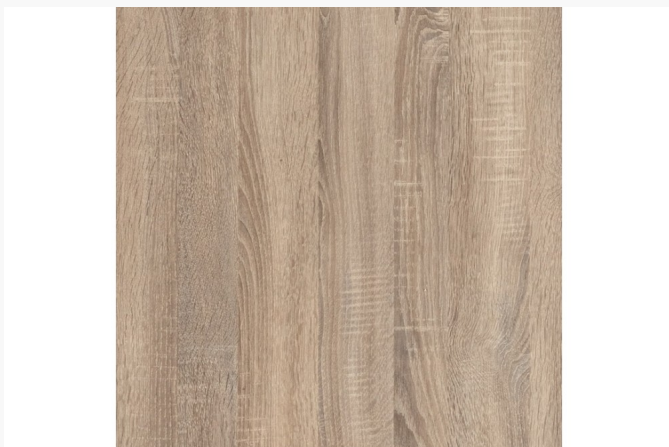

Meubelpaneel robson oak OH397 2500 x 400 x 18mm

€ 32.29 / plaat

Artikel: 181581

BTW: 21%

Voorraad: Op voorraad

Wij bieden de mogelijkheid aan om gekleurde meubelpanelen op maat te laten verzagen. U kan dit bestellen door onderstaand sjabloon in te vullen en door te sturen naar zagerij@bcfv.be.

[Download zaagformulier](#)

Productinformatie

Gekleurde meubelpanelen zijn gemelamineerde niet-structurele P2 spaanplaten. Deze platen worden gebruikt in droge omgevingen, serviceklasse 1, voornamelijk gebruikt voor interieur en meubels. De kunststof, melamine toplaag zorgt ervoor dat je dit spaanplaat niet meer hoeft te schilderen en maakt dat dit plaatmateriaal gemakkelijk in onderhoud is. Deze meubelpanelen combineer je eenvoudig met kantenband in exact hetzelfde design.

Met decoratieve meubelpanelen druk je je stempel op elk interieurproject. De afgewerkte gemelamineerde spaanplaten zijn beschikbaar met een melaminelaag in diverse designs en texturen, zijn duurzaam, krasbestendig, kleurvast, antibacterieel en onderhoudsvriendelijk. Verwerk de platen eenvoudig tot kasten, tafels, wanden, deuren of andere interieuroplossingen voor een unieke look.

Plaatformaat: 2500 x 400 x 18mm

Kleur: OH397