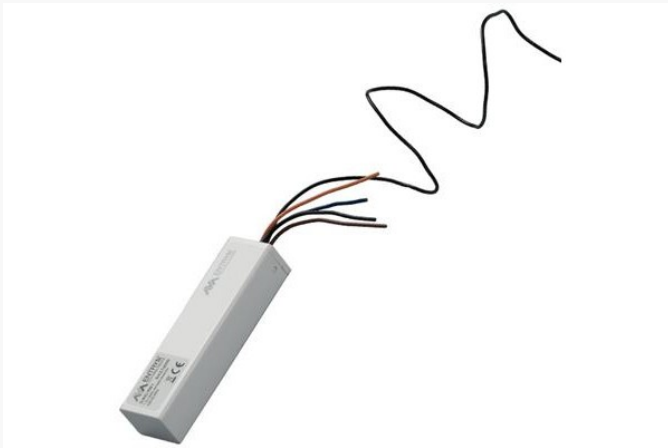

## Ontvanger RW1 (1 kanaal)

**Uitverkocht**

Artikel: 87799

BTW: 21%

Merk: Entrya

Voorraad: Uitverkocht

### Productinformatie

RW1 is een ontvanger voor het bedienen van een automatische rolluik of jaloezie. De bediening gebeurt met daarvoor bestemde handen wandzenders. Uw leverancier kan u informeren welke afstandsbedieningen geschikt zijn. Het toestel beschikt over een puls-functie voor het bedienen van jaloezieën.

### Technische documenten

[↓ Suno RW1 ontvanger](#)