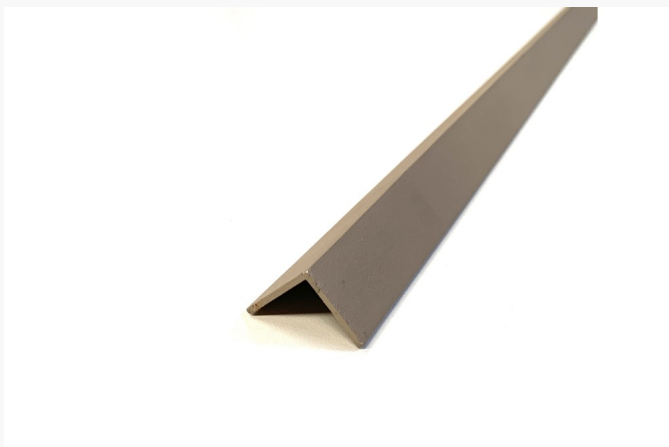

Outdoor hoekprofiel 20 x 20mm grijs beige - 2.6m

€ 34.00

Artikel: 310923
BTW: 21%
Merk: Aqua-step
Voorraad: Op voorraad
Barcode: 8712093912918

aqua·step®
STUNNING SUSTAINABLE

Productinformatie

Hoekprofiel (20mm x 20mm) grijs beige voor het afwerken van buitenhoeken van SPC gevelbekleding. De lengte is 2,6m, passend bij SolidPaint Gevelsystemen - Outdoor panels Honey Oak mattwood.