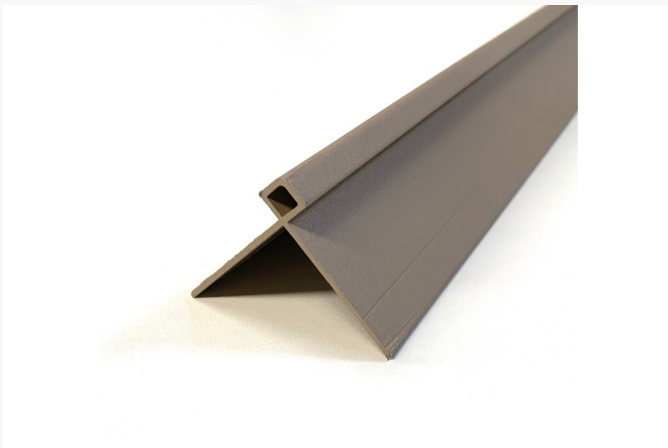

## Outdoor hoekprofiel 6 x 35 x 35mm grijs beige - 3m

€ 59.00

**Artikel:** 310924  
**BTW:** 21%  
**Merk:** Aqua-step  
**Voorraad:** Op voorraad  
**Barcode:** 8712093912932

**aqua·step®**  
STUNNING SUSTAINABLE

### Productinformatie

Hoekprofiel 6mm (35mm x 35mm) grijs beige voor het afwerken van buitenhoeken van SPC gevelbekleding. De lengte is 3m, passend bij SolidPaint Gevelsystemen - Outdoor panels Honey Oak mattwood.