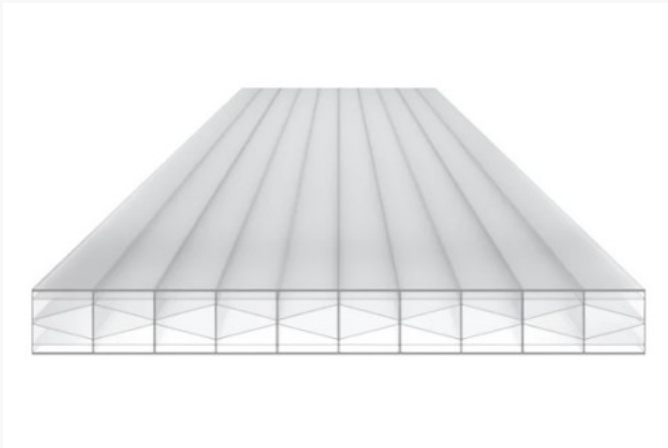

Polyclear 16mm 2.00x0.98m opaal

€ 62.13

Artikel: 44198

BTW: 21%

Merk: Skylux

Voorraad: Op voorraad