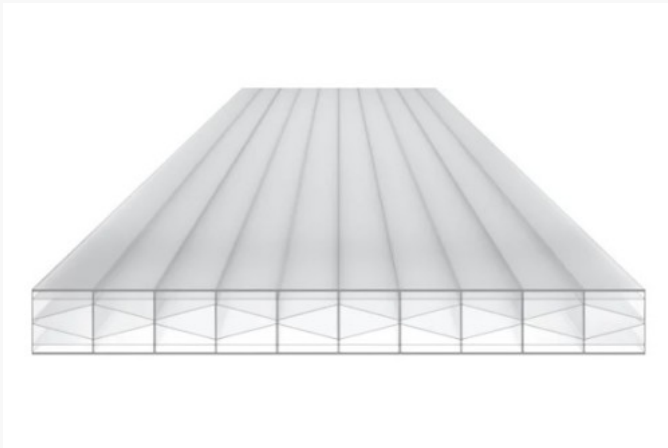

## Polyclear 16mm 2.00x1.05m opaal

€ 66.57

**Artikel:** 44208

**BTW:** 21%

**Merk:** Skylux

**Voorraad:** Op voorraad