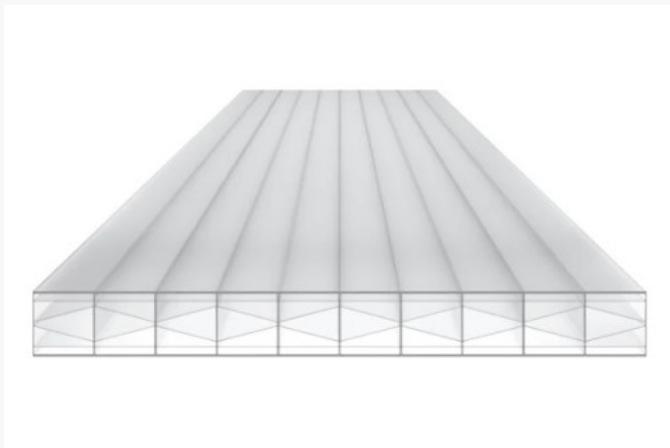

Polyclear 16mm 2.50x0.98m opaal

€ 77.66

Artikel: 44199

BTW: 21%

Merk: Skylux

Voorraad: Op voorraad