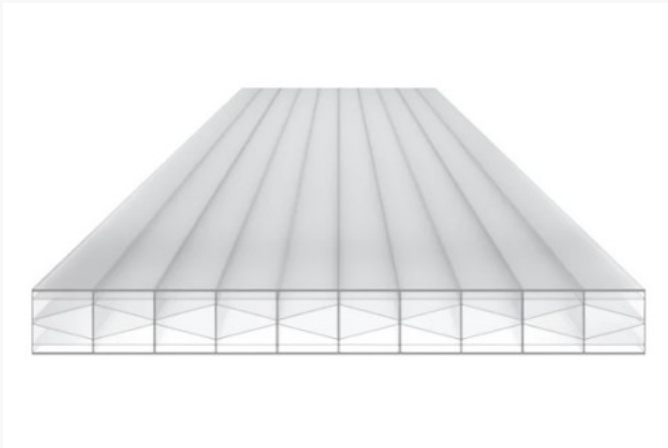

Polyclear 16mm 2.50x1.05m opaal

€ 83.21

Artikel: 44209

BTW: 21%

Merk: Skylux

Voorraad: Op voorraad