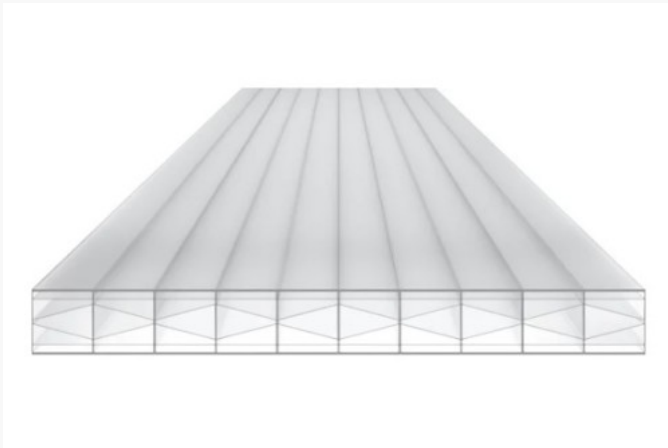

## Polyclear 16mm 3.00x1.05m opaal

€ 99.85

**Artikel:** 44210

**BTW:** 21%

**Merk:** Skylux

**Voorraad:** Op voorraad