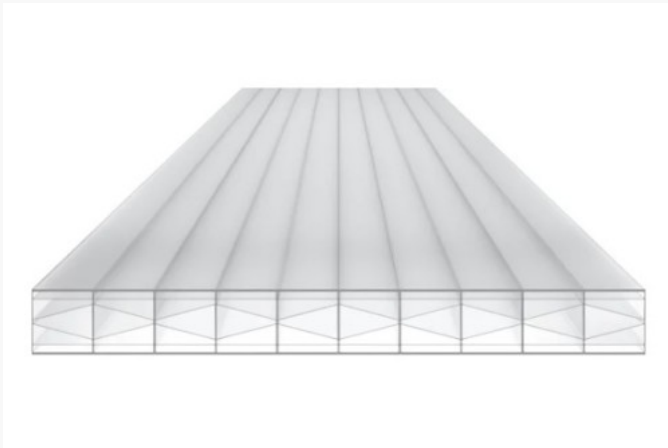

Polyclear 16mm 3.50x0.98m opaal

€ 108.73

Artikel: 44201

BTW: 21%

Merk: Skylux

Voorraad: Op voorraad