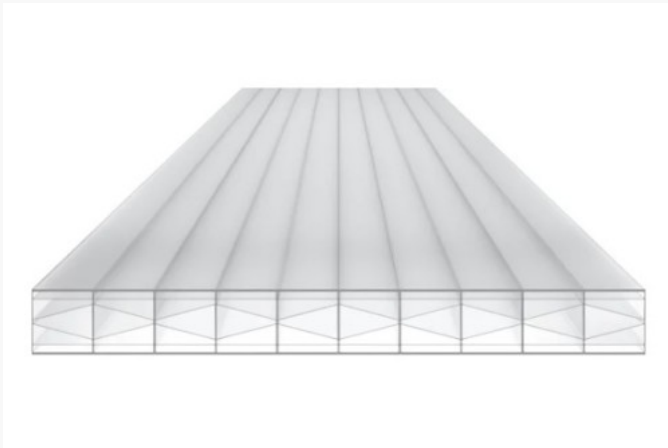

## Polyclear 16mm 4.00x0.98m opaal

€ 124.25

**Artikel:** 44202

**BTW:** 21%

**Merk:** Skylux

**Voorraad:** Op voorraad