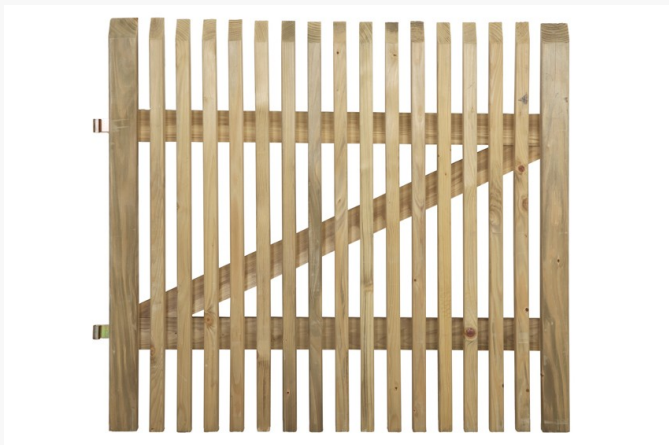

## Poort cordoba H 900mm x B 1000mm + beslag

€ 69.99

**Artikel:** 60101  
**BTW:** 21%  
**Merk:** Cartri  
**Voorraad:** Op voorraad  
**Barcode:** 5414067628100

### Productinformatie

20 latten: 30 x 30 x 900 mm.

Inclusief hang- en sluitwerk.

Spatiëring 30 mm.