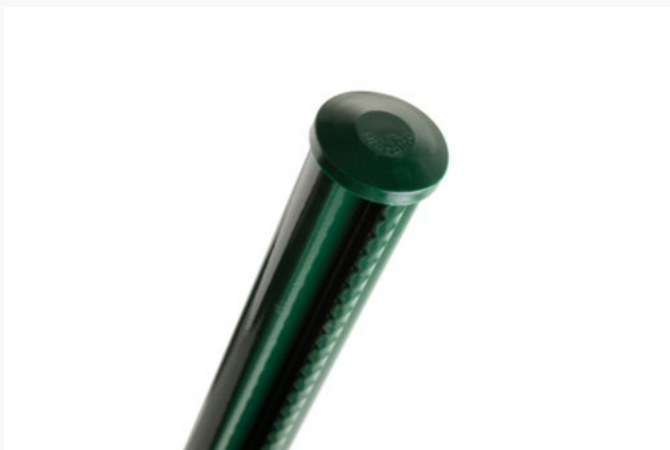

Profielpaal dia. 48mm x 2.25m groen

€ 20.74

Artikel: 109733

BTW: 21%

Voorraad: Op voorraad

Barcode: 5413751105552